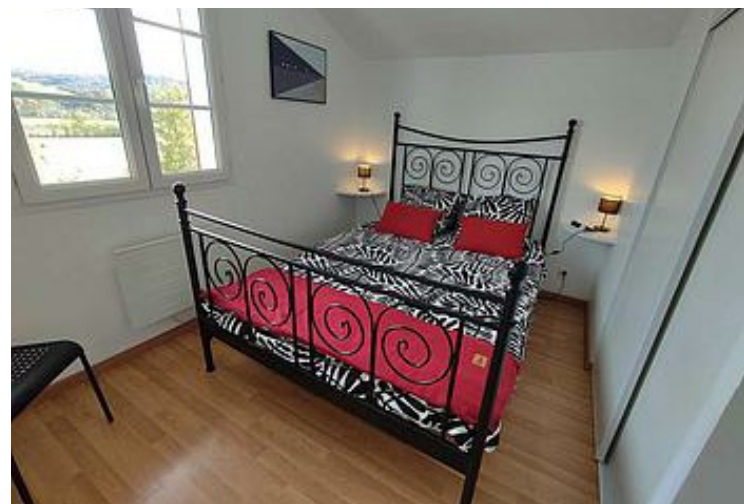

2

chambres

60

m²

Duplex idéalement situé dans un quartier calme, à 3 kms du village, entre océan et montagne, proche du lac et de la frontière espagnole. Location de 65m² pouvant accueillir 4 personnes. Composée au rez de chaussée d'une cuisine entièrement équipée et d'un coin salon. Les deux chambres, l'une avec 1 lit 2 personnes et l'autre avec 2 lits 1 personne se trouvent à l'étage. Vous profiterez d'une jolie terrasse avec vue sur montagne et d'un jardin de 500m².