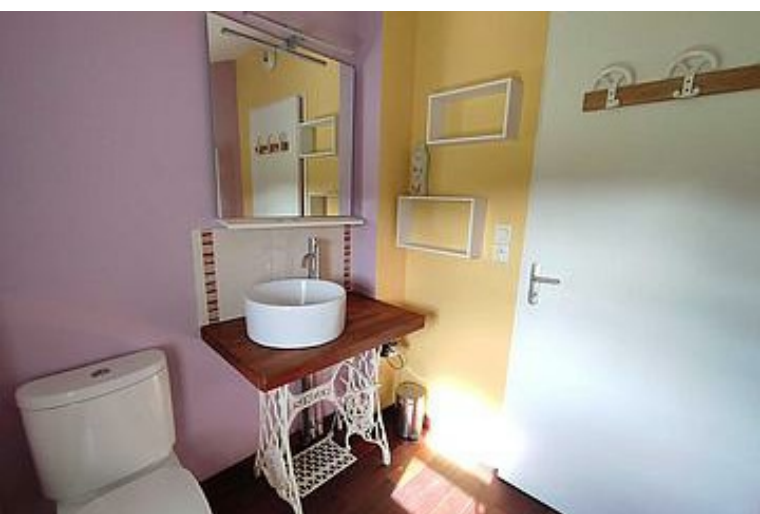

2

chambres

60

m²

Duplex idéalement situé dans un quartier calme, à 3 kms du village, entre océan et montagne, proche du lac et de la frontière espagnole. Location de 65m² pouvant accueillir 4 personnes. Composée au rez de chaussée d'une cuisine entièrement équipée et d'un coin salon. Les deux chambres, l'une avec 1 lit 2 personnes et l'autre avec 2 lits 1 personne se trouvent à l'étage. Vous profiterez d'une jolie terrasse avec vue sur montagne et d'un jardin de 500m².

Pièces et équipements

<i>Chambres</i>	Chambre(s): 2 Lit(s): 3	dont lit(s) 1 pers.: 2 dont lit(s) 2 pers.: 1
<i>Salle de bains / Salle d'eau</i>	Salle de bains avec douche Sèche cheveux Salle(s) d'eau (avec douche): 1	Salle de bains privée Sèche serviettes
<i>WC</i>	WC: 2 WC indépendants	
<i>Cuisine</i>	Combiné congélation Four Lave vaisselle	Congélateur Four à micro ondes Réfrigérateur
<i>Autres pièces</i>	Salon Terrasse	Séjour
<i>Media</i>	Télévision	Wifi
<i>Autres équipements</i>	Lave linge privatif	Matériel de repassage
<i>Chauffage / AC</i>	Chauffage	
<i>Exterieur</i>	Abri couvert Jardin privé	Barbecue Salon de jardin
<i>Divers</i>		